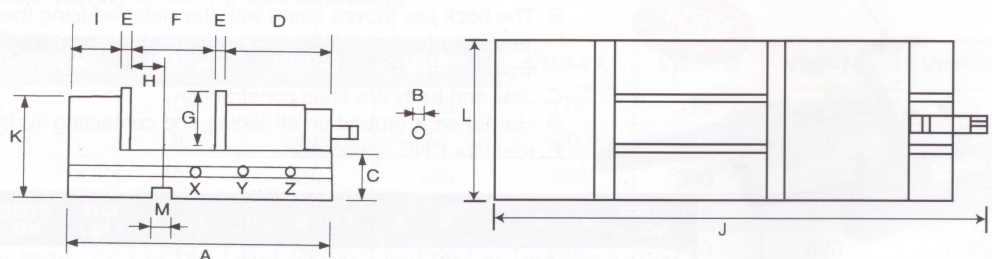

Tilbud

Hydraulic Ang-Fixed Vise

ORDER NO.	A	B	C	D	E	F			G	H	I	J	K	L	M	CLAMPING FORCE	N.W.	CODE NO.
						X	Y	Z										
VAF-4	385	14	58	179	12.5	0-85	85-170	—	42	45	64.5	440	98	105	18	2500kg	22kg	1002-210
VAF-6	505	19	85	250	15.5	0-90	90-180	180-270	57	65	84.5	698	140	152	18	5000kg	50kg	1002-211
VAF-8	576	19	102	252	18.5	0-98	97-198	197-300	62	82	89.5	760	162	200	18	7000kg	80kg	1002-212