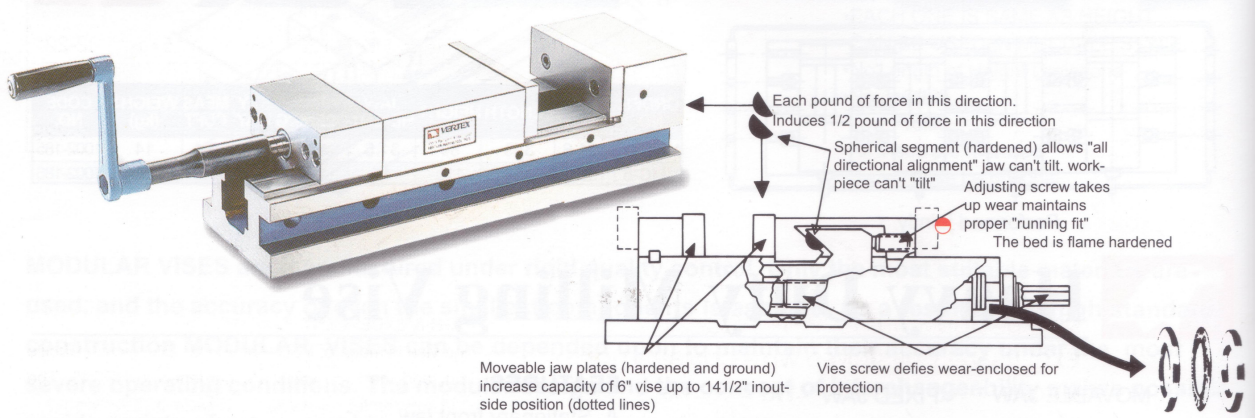

Tilbud

Hydraulic Ang-Fixed Vise

ORDER NO.	A	B	C	D	E	F			G	H	I	J	K	L	M	CLAMPING FORCE	N.W.	CODE NO.
						X	Y	Z										
VAF-4	385	14	58	179	12.5	0-85	85-170	—	42	45	64.5	440	98	105	18	2500kg	22kg	1002-210
VAF-6	505	19	85	250	15.5	0-90	90-180	180-270	57	65	84.5	698	140	152	18	5000kg	50kg	1002-211
VAF-8	576	19	102	252	18.5	0-98	97-198	197-300	62	82	89.5	760	162	200	18	7000kg	80kg	1002-212